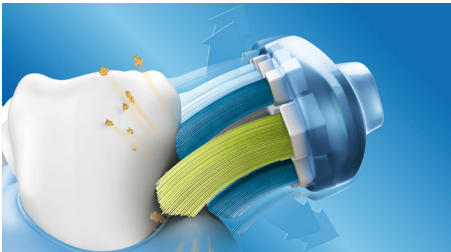

S-a dovedit că îmbunătățește sănătatea orală

- Parte a unei rutine pentru o sănătate orală mai bună

PHILIPS
sonicare

Repere

Se adaptează dinților tăi

Capul de periere AdaptiveClean este singurul cap de periuță de dinți electrică care se poate mula pe forma unică a dinților și gingiilor tale. Cu margini moi și flexibile, fabricate din cauciuc, perii acestei periuțe se pot adapta la forma fiecărui dinte. Oferă o suprafață de contact de până la 4 ori mai mare* și îndepărtează cu până la de 10 ori mai multă placă bacteriană** de-a lungul liniei gingiilor și între dinți. Chiar și locurile greu accesibile sunt curățate în profunzime, dar totuși delicat cu gingiile.

Delicat cu gingiile

Cu un cap de periere AdaptiveClean, chiar și cea mai profundă curățare este delicată. În timp ce periuța de dinți sonică urmărește linia gingiilor, marginile flexibile și perii capului de periere absorb orice presiune excesivă pe care o aplici. Țesuturile moi din jurul gingiilor sunt protejate, chiar dacă periajul este prea intens.